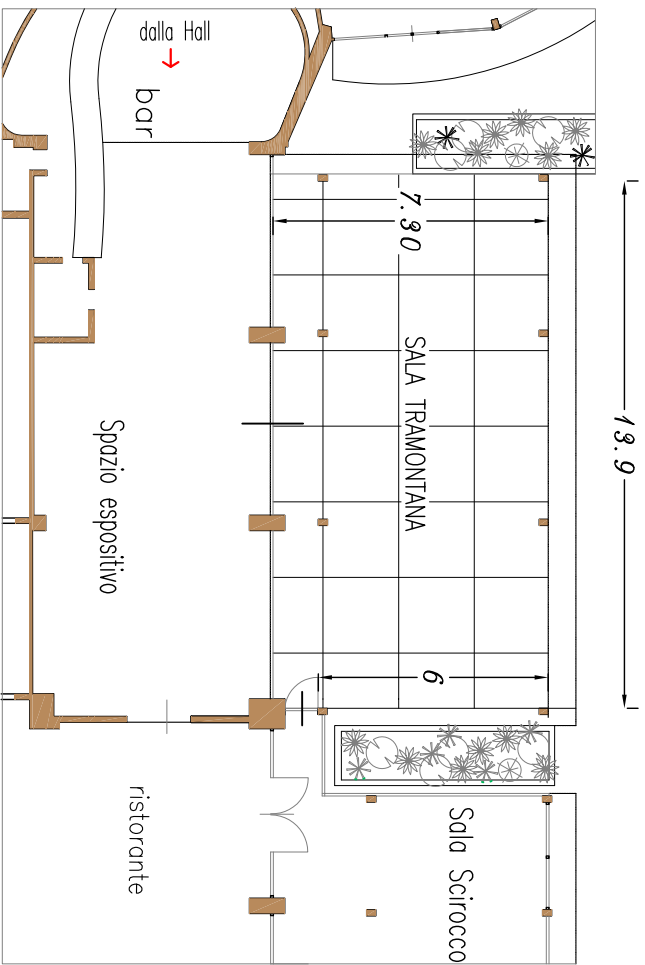

Sala Tramontana

SALA TRAMONTANA

(P. I.)

13,9 m x 7,3 m

100 Mq

120

50

40

SPAZIO
ESPOSITIVO